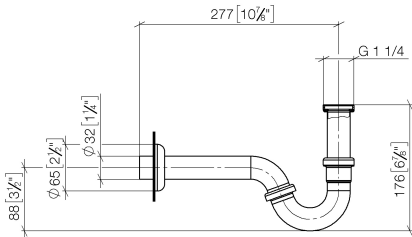

Siphon for bidet 1 1/4" - Matte White

IMO

10 050 970

• rosette Ø 65 mm

Fits: IMO, LULU, MADISON, MEM, TARA,
CL.1, LISSÉ, VAIA, META, CYO

	Matte White	10 050 970-10
	Chrome	10 050 970-00
	Brushed Platinum	10 050 970-06
	Platinum	10 050 970-08
	Durabrand (23kt Gold)	10 050 970-09
	Dark Chrome	10 050 970-19
	Light Gold	10 050 970-26
	Brushed Light Gold	10 050 970-27
	Brushed Durabrand (23kt Gold)	10 050 970-28
	Matte Black	10 050 970-33
	Brushed Bronze	10 050 970-42
	Brushed Champagne (22kt Gold)	10 050 970-46
	Champagne (22kt Gold)	10 050 970-47
	Brushed Chrome	10 050 970-93
	Brushed Dark Platinum	10 050 970-99

10 050 970

mm [inches]

10 050 970

Parts for other finishes can be found here: [Chrome](#)

Spare parts list

No.	Item Number	Name	Quantity used	Delivery time
1	09 14 05 018 90	seal	2	2
2	09 28 23 011-10	pipe	1	60
3	09 23 30 021-10	nut	3	60
4	09 14 20 006 90	seal	1	2
5	09 14 05 027 90	seal	1	2
6	09 28 23 029-10	pipe	1	60
7	09 28 23 013-10	pipe	1	60
8	09 27 01 013-10	rosette	1	60