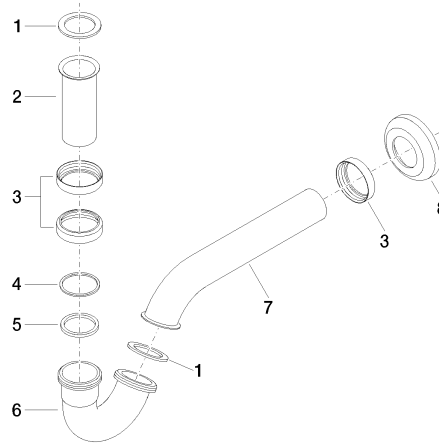

Siphon for bidet 1 1/4" - Matte White

IMO

10 050 970

• rosette Ø 65 mm

Fits: IMO, LULU, MADISON, MEM, TARA,
CL.1, LISSÉ, VAIA, META, CYO

	Matte White	10 050 970-10
	Chrome	10 050 970-00
	Brushed Platinum	10 050 970-06
	Platinum	10 050 970-08
	Durabrand (23kt Gold)	10 050 970-09
	Dark Chrome	10 050 970-19
	Light Gold	10 050 970-26
	Brushed Light Gold	10 050 970-27
	Brushed Durabrand (23kt Gold)	10 050 970-28
	Matte Black	10 050 970-33
	Brushed Bronze	10 050 970-42
	Brushed Champagne (22kt Gold)	10 050 970-46
	Champagne (22kt Gold)	10 050 970-47
	Brushed Chrome	10 050 970-93
	Brushed Dark Platinum	10 050 970-99

10 050 970

mm [inches]

10 050 970

Parts for other finishes can be found here: [Chrome](#)

Spare parts list

No.	Item Number	Name	Quantity used	Delivery time
1	09 14 05 018 90	seal	2	2
2	09 28 23 011-10	pipe	1	60
3	09 23 30 021-10	nut	3	60
4	09 14 20 006 90	seal	1	2
5	09 14 05 027 90	seal	1	2
6	09 28 23 029-10	pipe	1	60
7	09 28 23 013-10	pipe	1	60
8	09 27 01 013-10	rosette	1	60